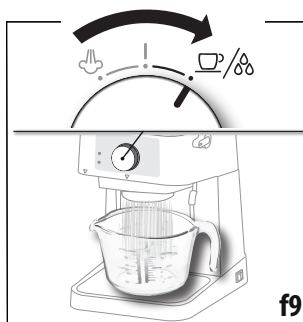

# DESCALING PROGRAM

**45**  
Minutes

**DeLonghi**  
**EcoDecalk**  
100 ml e / 3,40 fl.oz. *mini*

**1L**