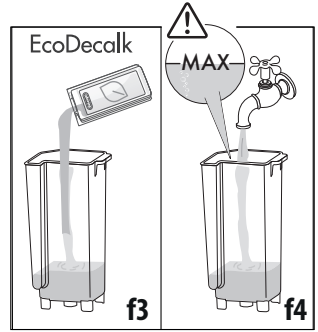

# HOT WATER

# DESCALING PROGRAM

**45**  
Minutes

**DeLonghi**  
**EcoDecalk**  
100 ml e / 3,40 fl.oz. *mini*

**1L**