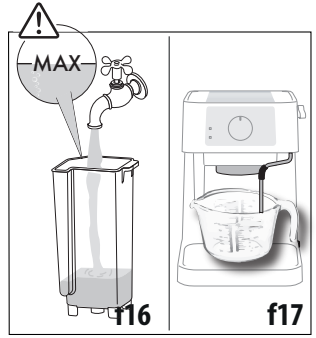

# DESCALING PROGRAM

**45**  
Minutes

**DeLonghi**  
**EcoDecalk**  
100 ml e / 3,40 fl.oz. *mini*

**1L**