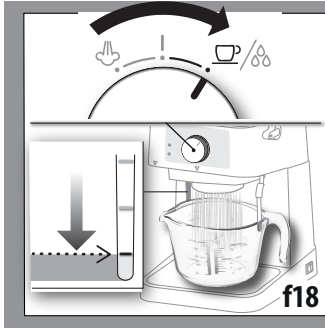

# DESCALING PROGRAM

**45**  
Minutes

**DeLonghi**  
**EcoDecalk**  
100 ml e / 3,40 fl.oz. *mini*

**1L**