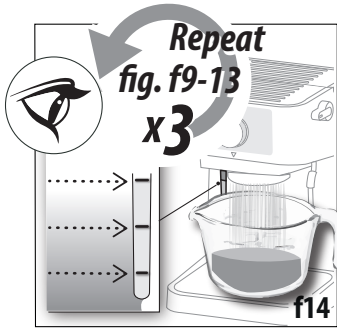

# DESCALING PROGRAM

**45**  
Minutes

**DeLonghi**  
**EcoDecalk**  
100 ml e / 3,40 fl.oz. *mini*

**1L**