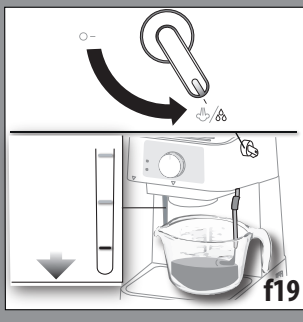

# DESCALING PROGRAM

**45**  
Minutes

**DeLonghi**  
**EcoDecalk**  
100 ml e / 3,40 fl.oz. *mini*

**1L**